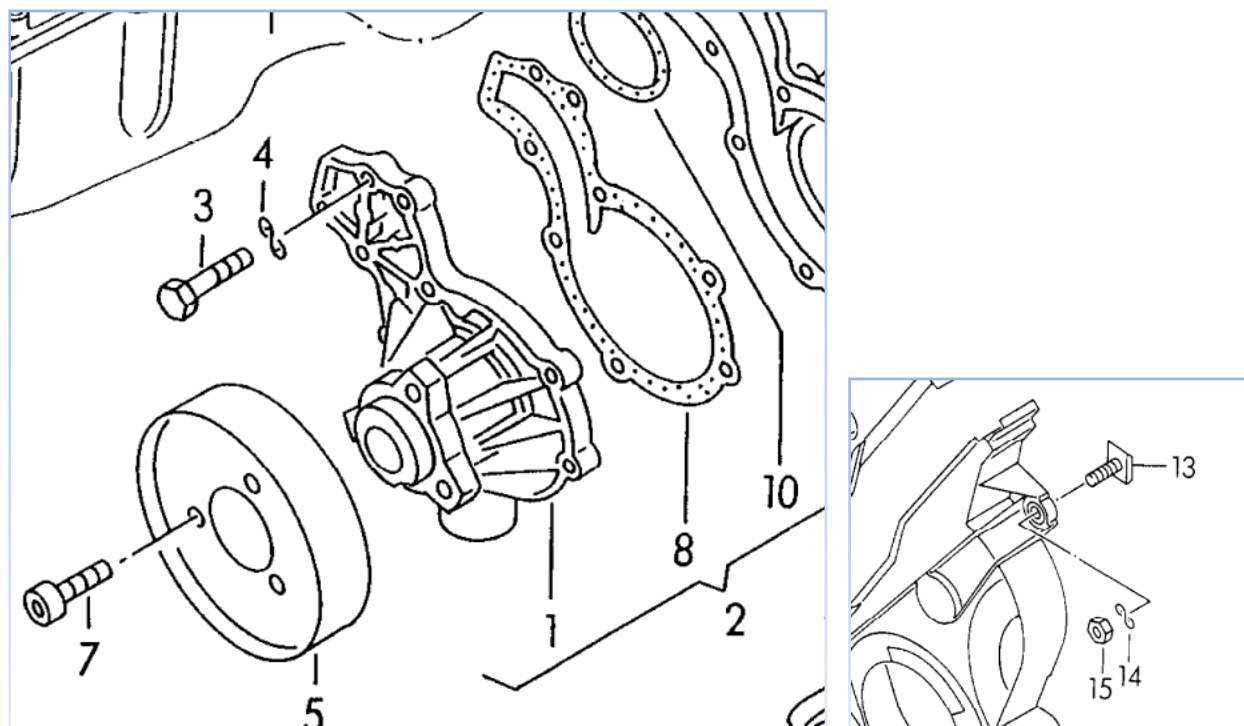

A3/B4 water pump parts

Qty	fig#	VW P/N#	Description	Fastener-type
(1)	1	b 037 121 005 B	housing with impeller	
(1)	8	026 121 041 P	gasket	1,5MM
(8)	3	+ N 010 222 8	hexagonal head bolt	M6X22
(8)	4	+ N 012 226 5	spring washer	B6X12X0,5
(3)	7	+ N 903 086 05	hexagon socket head bolt	M8X14 3
(1)	13	N 900 534 01	t-head screw	AM6X35 1
(1)	14	+ N 012 226 5	spring washer	B6X12X0,5 X
(1)	15	+ N 011 006 24	hexagonal nut	M6
(1)	N/D	G12	Coolant	1.5L